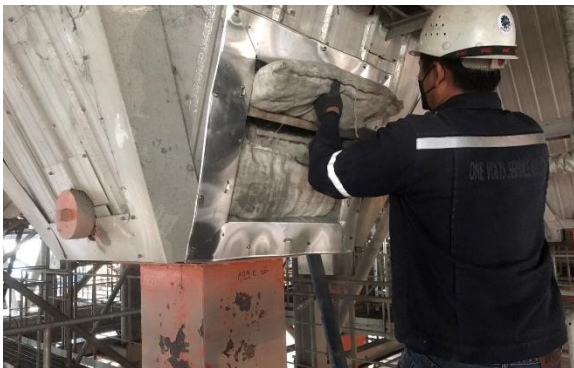

Job name: สุ่มตรวจแอลกอฮอล์ ของทีมงานก่อนเริ่มงาน

Description:

- ก่อนเริ่มงานจะทำเป่าแอลกอฮอล์ของทีมงานทุกคน เพื่อตรวจสอบความพร้อมก่อนเริ่มเข้าปฏิบัติงาน

Picture

Remark:

Date: 12.9.2023

Job name: Toolbox Talk and Safety Talk ก่อนเริ่มงาน Installation Actuator IDF 1A

Description:

- แบ่งงานแต่ละคนในทีม
- เน้นย้ำการสื่อสารให้ชัดเจนก่อนเริ่มงาน
- เน้นย้ำให้ระมัดระวังอุปกรณ์ต่างๆ
- เน้นย้ำขั้นตอนการยกของ การใช้รถในการยกของหนัก

Picture

Remark:

Date: 12.9.2023

Job name: เพื่าระวังหน้างาน Installation Insulation Lagging ESP Hopper Unit1

Description:

- ค่อยบอกทีมงานให้ระวังไม่ให้อุปกรณ์เสียหาย
- ก้าวเตือนเมื่อพบสิ่งที่เป็นอันตราย
- ทำความสะอาดหลังงานเสร็จ

Picture

Remark:

Date: 12.9.2023

Job name: เพื่าระวังการทำงาน Installation Actuator IDF 1A