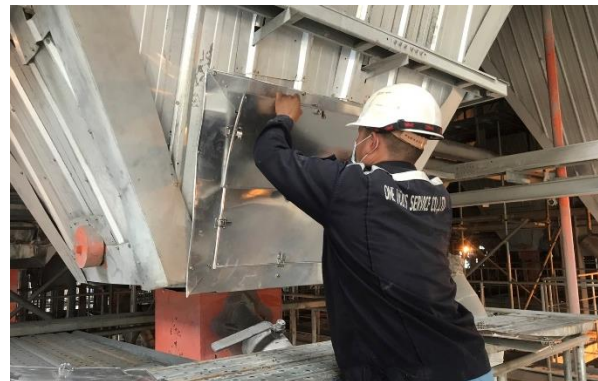

Job name: สุ่มตรวจแอลกอฮอล์ ของทีมงานก่อนเริ่มงาน

Description:

- ก่อนเริ่มงานจะทำเป่าแอลกอฮอล์ของทีมงานทุกคน เพื่อตรวจสอบความพร้อมก่อนเริ่มเข้าปฏิบัติงาน

Picture

Remark:

Date: 12.9.2023

Job name: Toolbox Talk and Safety Talk ก่อนเริ่มงาน Installation Actuator IDF 1A

Description:

- แบ่งงานแต่ละคนในทีม
- เน้นย้ำการสื่อสารให้ชัดเจนก่อนเริ่มงาน
- เน้นย้ำให้ระมัดระวังอุปกรณ์ต่างๆ
- เน้นย้ำขั้นตอนการยกของ การใช้รถในการยกของหนัก

Picture

Remark:

Date: 12.9.2023

Job name: เพื่าระวังหน้างาน Installation Insulation Lagging ESP Hopper Unit1

Description:

- ค่อยบอกทีมงานให้ระวังไม่ให้อุปกรณ์เสียหาย
- ก้าวเตือนเมื่อพบสิ่งที่เป็นอันตราย
- ทำความสะอาดหลังงานเสร็จ

Picture

Remark:

Date: 12.9.2023

Job name: เพื่าระวังการทำงาน Installation Actuator IDF 1A